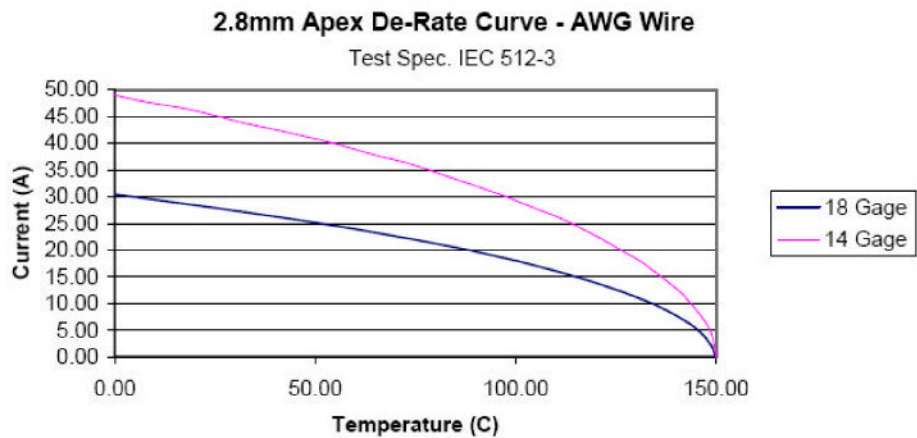

APEX 2.8 mm Terminal De-Rating Curves

FCI AUTO PART NO.			
GROUP	FEMALE	MALE	WIRE TYPE
14 Gage	54001400	54001401	14 ga. TXL
18 Gage	54001800	54001801	18 ga. TXL
2.5 mm	54001400	54001401	2.5 mm FLRY - B
1.5 mm	54001400	54001401	1.5 mm FLRY - B
1.0 mm	54001800	54001801	1.0 mm FLRY - B
0.75 mm	54001800	54001801	0.75 mm FLRY - B
0.50 mm	54001800	54001801	0.5 mm FLRY - B
0.35 mm	54002200	54002201	0.35 mm FLRY - B