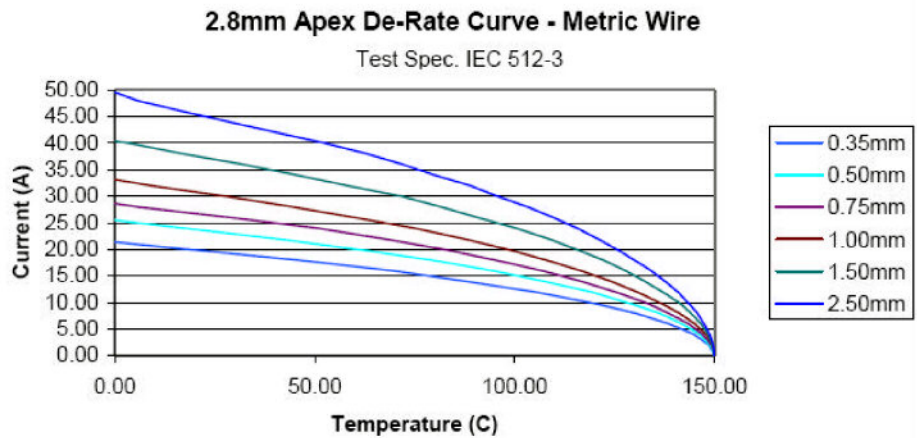

APEX 2.8 mm Terminal De-Rating Curves

FCI AUTO PART NO.			
GROUP	FEMALE	MALE	WIRE TYPE
14 Gage	54001400	54001401	14 ga. TXL
18 Gage	54001800	54001801	18 ga. TXL
2.5 mm	54001400	54001401	2.5 mm FLRY - B
1.5 mm	54001400	54001401	1.5 mm FLRY - B
1.0 mm	54001800	54001801	1.0 mm FLRY - B
0.75 mm	54001800	54001801	0.75 mm FLRY - B
0.50 mm	54001800	54001801	0.5 mm FLRY - B
0.35 mm	54002200	54002201	0.35 mm FLRY - B